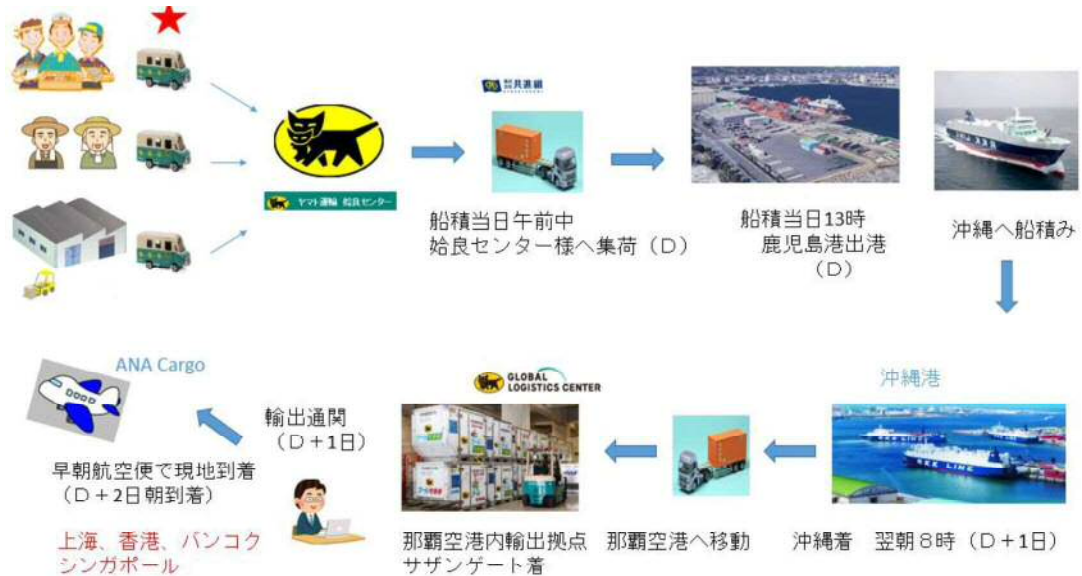

これにより「鹿児島県産の農林水産品」等のリーファー輸出入貨物の大口の取扱いが格段にご利用し易くなり、国内輸送費軽減やリードタイム短縮・CO2削減効果をも得られる「鹿児島市内発着」の国際コンテナ物流サービスをご提供させて頂きたいと思っております。

【お問い合わせ先】 ㈱共進組 TEL 099-203-0022 鹿児島県鹿児島市谷山港1丁目24

☆☆☆ 詳しくは、共進組 HP “<http://www.kyoshingumi.co.jp/>” をご参照願います。☆☆☆

**琉球海運㈱「みやらびⅡ」運航スケジュール (高雄港より世界各国へ繋がる鹿児島港)**

鹿児島発 毎週木曜日 13時～ 高雄港着 (所要日数 3日間)  
 香港着 ( 5日間)  
 シンガポール ( 9日間)

高雄発 毎週日曜日 13時～ 鹿児島着 毎週火曜日 17時着予定

【鹿児島港国際コンテナヤードでの荷役風景】 【ランプウェイ荷役 (船内へシャーシで船積み)】

**☆☆☆ 鹿児島港 (谷山) 発着 SHIP&AIR 新サービス開始ご案内 ☆☆☆**

鹿児島発沖縄向け国内定期船舶と、那覇国際空港を利用した国際輸送サービスがいよいよ始動いたします。サービス名は、「SHIP&AIR」。鹿児島県、鹿児島アグリ&フード金融協議会、等が体系化した新たな国際輸送ルートです。ヤマト運輸の鹿児島ベース (始良) に集められた荷物を、鹿児島港発の琉球海運の定期船便で沖縄へ輸送。那覇空港で定期国際航空貨物便「ANA Cargo」に搭載しアジアへ輸出する新サービスで、現行 AIR&AIR に対しリードタイムも遜色ない輸送品質で、コストの削減を提案いたします。将来的には、品温別の小ロット貨物 (混載便輸送) も計画しており、南九州から輸出を考えていらっしゃるお客様へ、更なる輸出の選択肢が増え、全国にも例のない画期的なサービスが鹿児島発で開始されます。